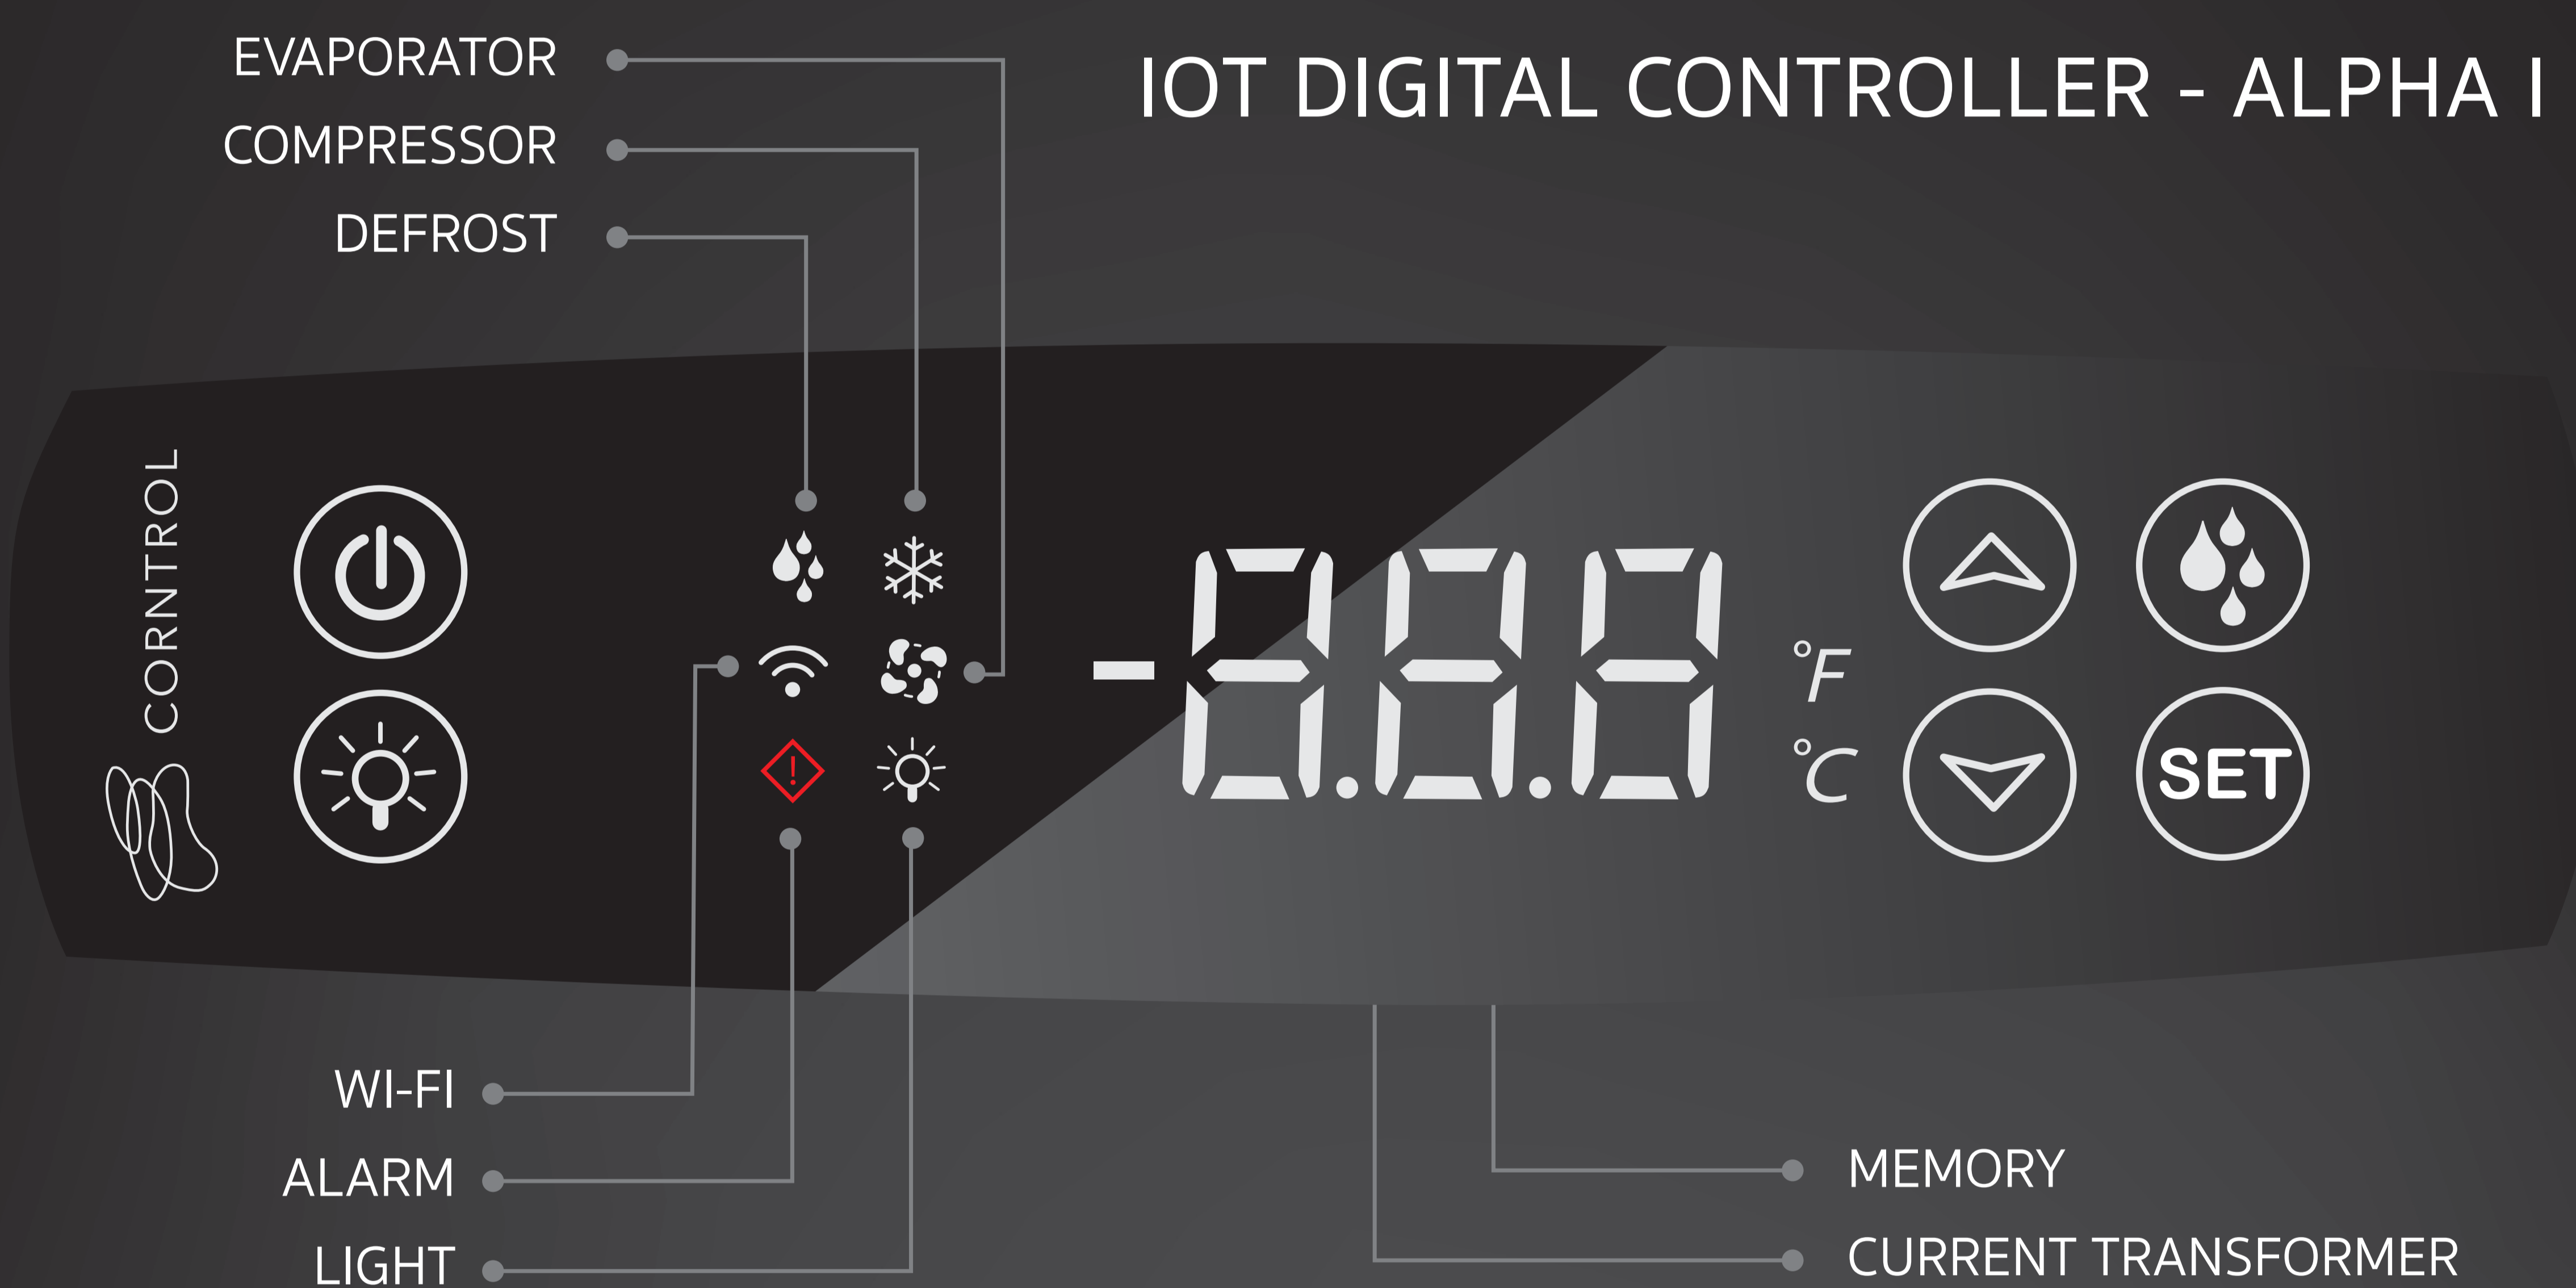

CORNTROL SOFTWARE

รองรับการใช้งานบนระบบ iOS, Android และ Website

Real-time Report

แสดงผลข้อมูลที่วิเคราะห์มาแล้ว ทำให้เกิดประสิทธิภาพในการทำงาน โดยอิงข้อมูลตามจริง และวัดผลได้รวดเร็ว

แจ้งเตือนผู้ใช้งานผ่านทาง Application และ LINE Notify ทันทีเมื่อมีการทำงานผิดปกติ