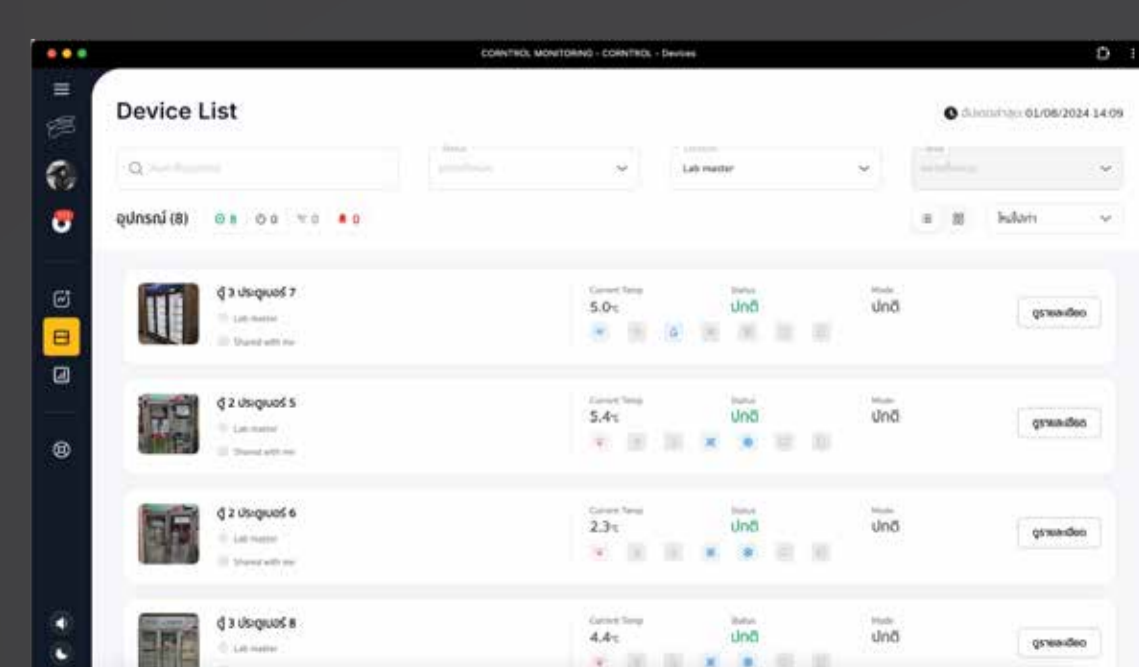

Monitoring System

เพื่อสังเกตการณ์ และตรวจสอบสถานะอุปกรณ์ของคุณผ่านทาง Monitoring System

ติดต่อสอบถามข้อมูลได้ที่

บริษัท เมอร์ซิป ดีเวลลอปเม้นท์ จำกัด
เบอร์โทรศัพท์: 095-742-5925

อีเมล: info@corntrol.com
LINE OA: @corntrol
เว็บไซต์: www.corntrol.com