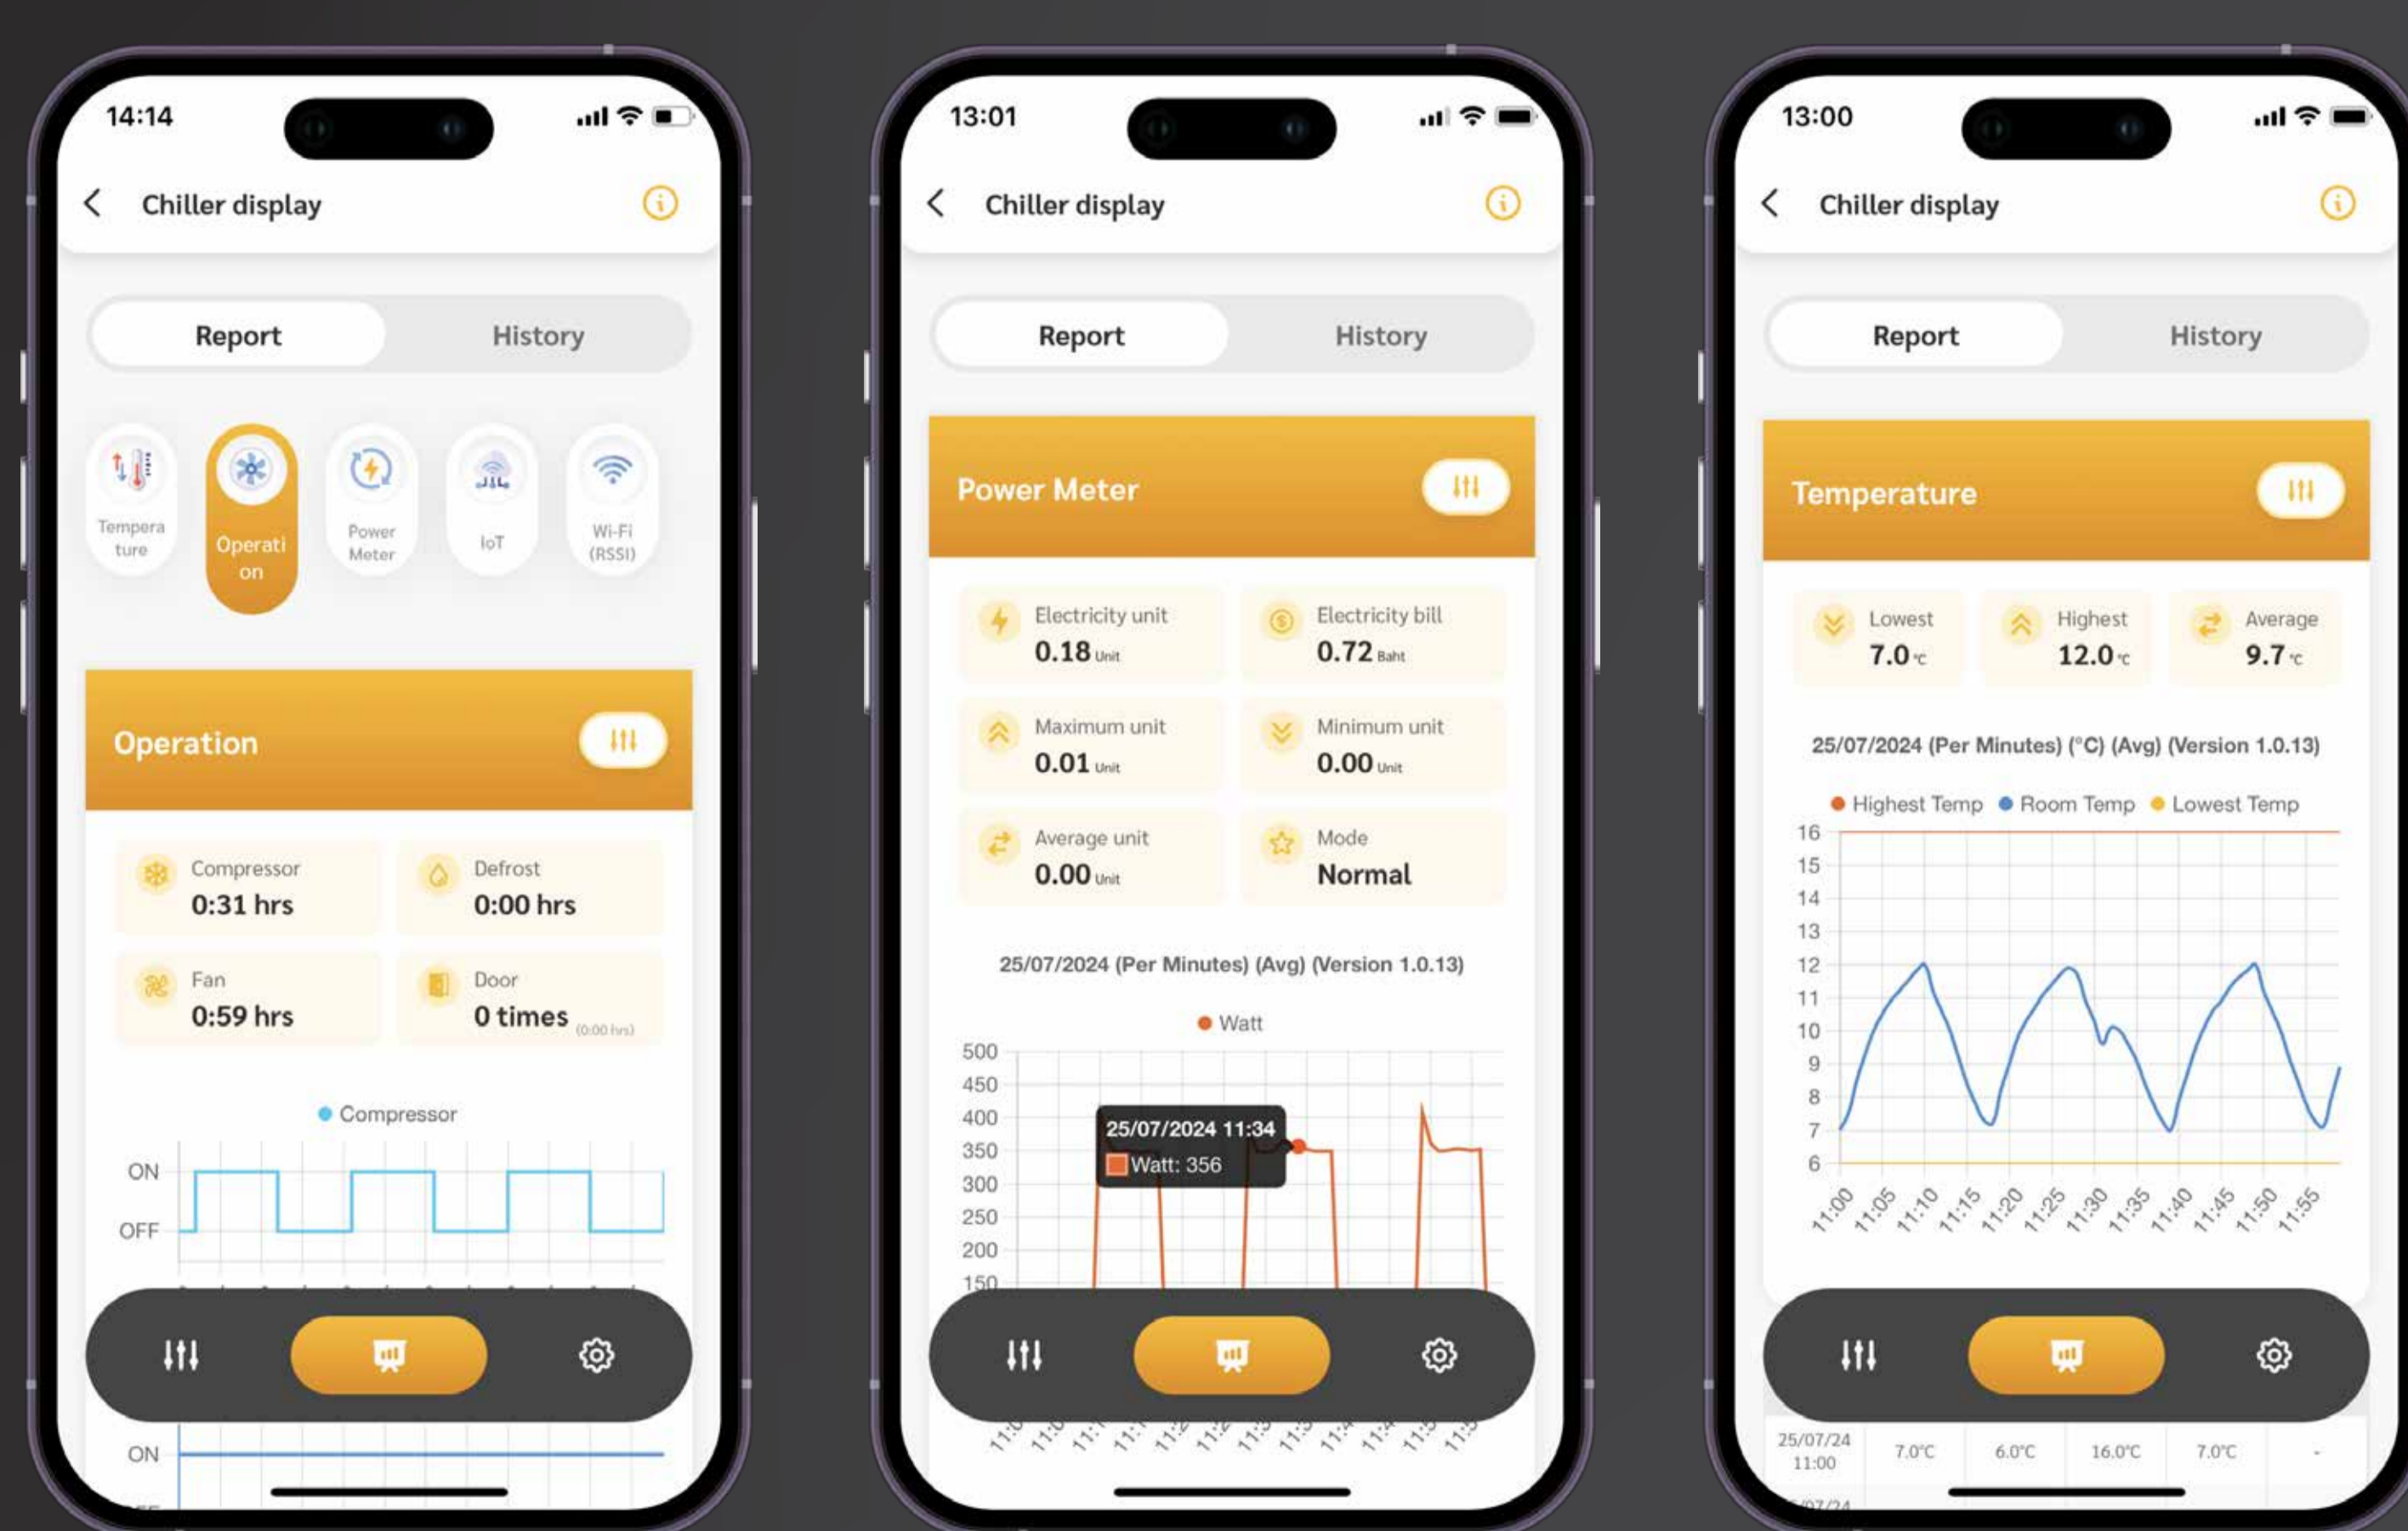

Monitoring System

เพื่อสังเกตการณ์ และตรวจสอบสถานะอุปกรณ์ของคุณผ่านทาง Monitoring System

ติดต่อสอบถามข้อมูลได้ที่

บริษัท เมอร์ซิป ดีเวลลอปเม้นท์ จำกัด
เบอร์โทรศัพท์: 095-742-5925

อีเมล: info@corntrol.com
LINE OA: @corntrol
เว็บไซต์: www.corntrol.com