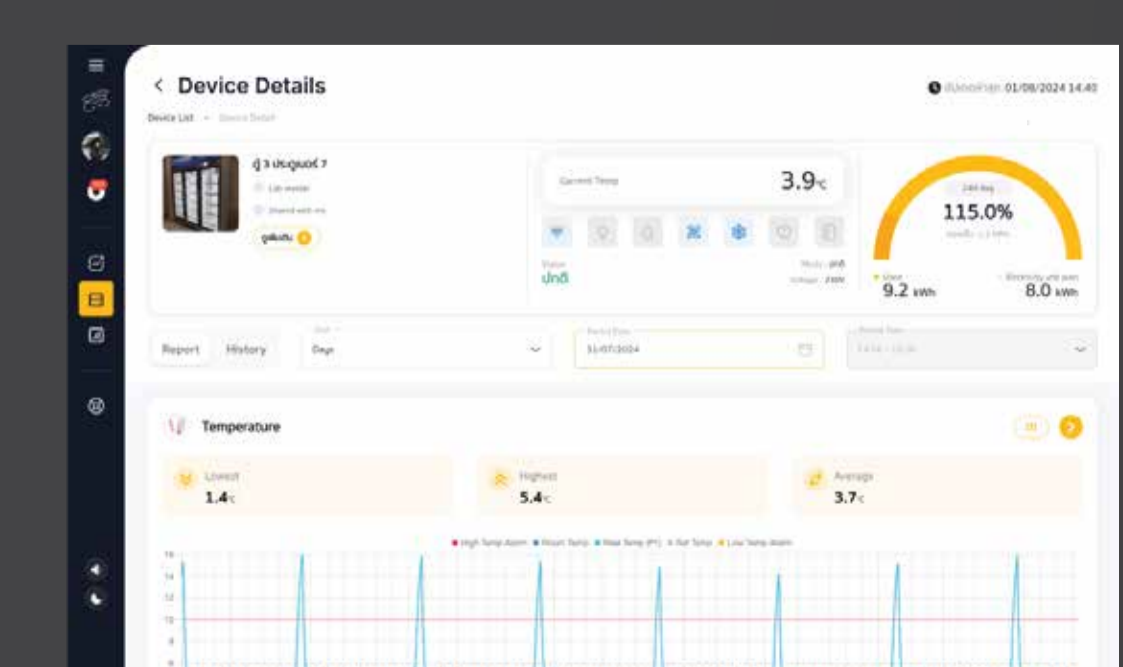

Monitoring System

เพื่อสังเกตการณ์ และตรวจสอบสถานะอุปกรณ์ของคุณผ่านทาง Monitoring System

ติดต่อสอบถามข้อมูลได้ที่

บริษัท เมอร์ซิป ดีเวลลอปเม้นท์ จำกัด
เบอร์โทรศัพท์: 095-742-5925

อีเมล: info@corntrol.com
LINE OA: @corntrol
เว็บไซต์: www.corntrol.com