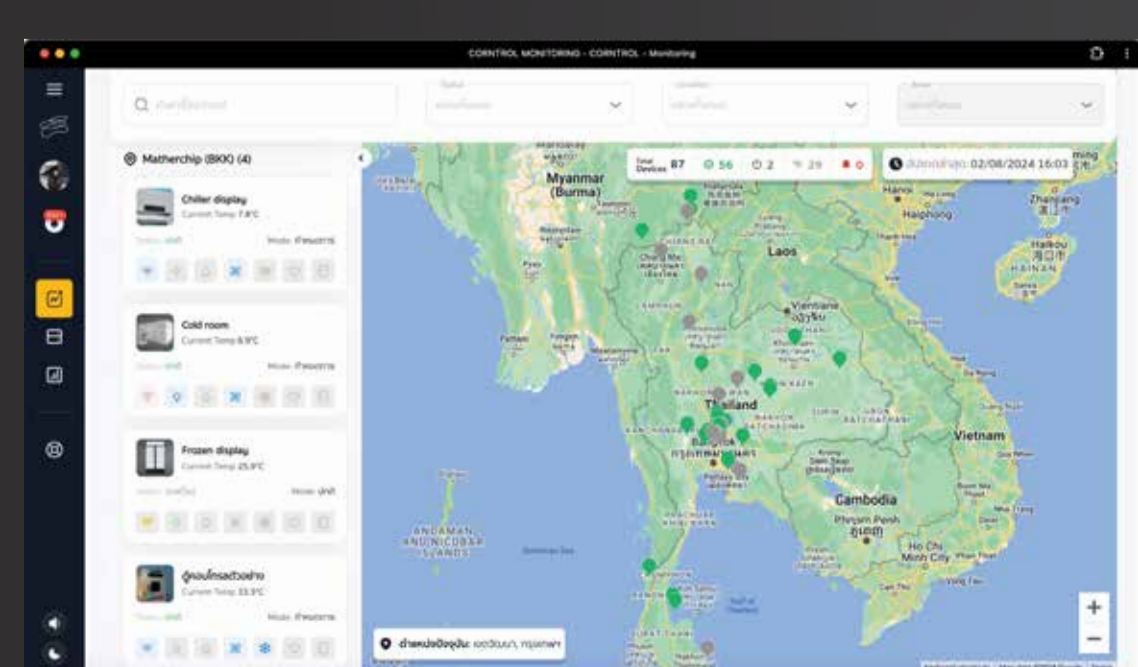

Monitoring System

เพื่อสังเกตการณ์ และตรวจสอบสถานะอุปกรณ์ของคุณผ่านทาง Monitoring System

ติดต่อสอบถามข้อมูลได้ที่

บริษัท เมอร์ซิป ดีเวลลอปเม้นท์ จำกัด
เบอร์โทรศัพท์: 095-742-5925

อีเมล: info@corntrol.com
LINE OA: @corntrol
เว็บไซต์: www.corntrol.com